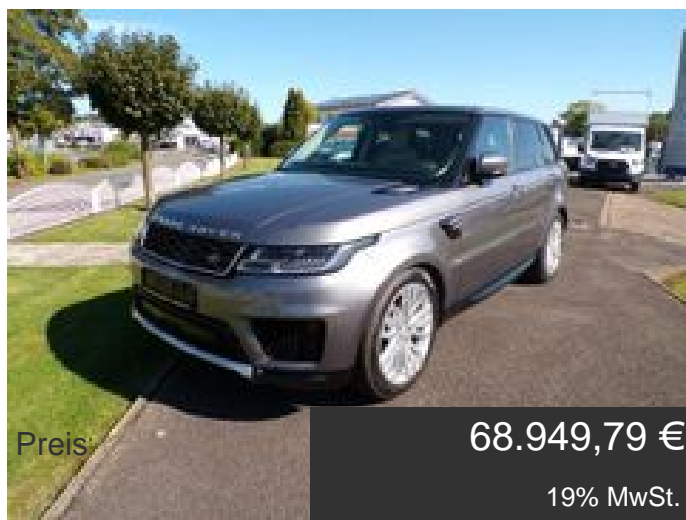

Land Rover Range Rover Sport P400 PHEV HSE / Panorama + 21

Details

Typ	Pkw
Leistung	297 KW / 404 PS
Laufleistung	14.899 km
Kraftstoff	Hybrid (Benzin/Elektro)
Anzahl Sitze	5
Anzahl Türen	4/5
Getriebe	Automatik
Erstzulassung	07/2021
Farbe außen	Eiger Grey Metallic
Innenbereich	Vollleder

Fahrzeugbeschreibung

- Absolut top gepflegter Range Rover Sport P400e PHEV aus Erster Hand in Eiger Grey Metallic mit vollwertiger 3 jähriger Neuwagen-Gewährleistung ab Erstzulassung...Das Fahrzeug verfügt über
- Panoramadach elektrisch öffnend
- 21 Zoll Leichtmetallfelgen
- Park-Pilot-System vorn und hinten
- elektrische Heckklappe
- Lederausstattung in beige mit 10 fach elektrischen Fahrersitz
- Fahrersitz mit Memoryfunktion
- Spurassistent
- Kollisionsvermeidungsassistent
- Alarmanlage
- Key Less Entry & Go
- Licht und Regensensor sowie Frontscheibenheizung
- elektrische Feststellbremse
- Multifunktions-Lederlenkrad